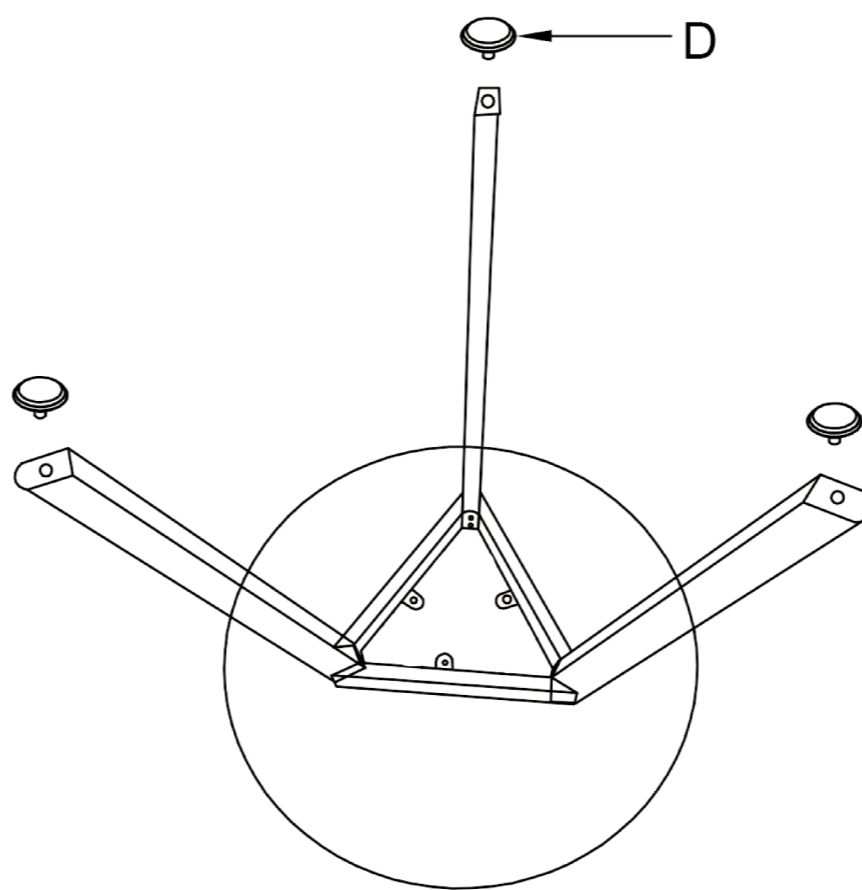

INSTRUCCIONES

Mesa Nera Redonda 60cm

www.soloproductos.com

Ctra. de Córdoba, km. 432 Pol. Ind. La Vega, Naves 1, 18230 Atarfe (Granada)

Mesa Nera Redonda 60cm

1

3

4

A X1PC 	B X1PC 	C X3PCS 	D X3PCS 
E X6PCS 	F X3PCS 	G X3PCS 	H X1PC 

SOLOPRODUCTOS

www.soloproductos.com