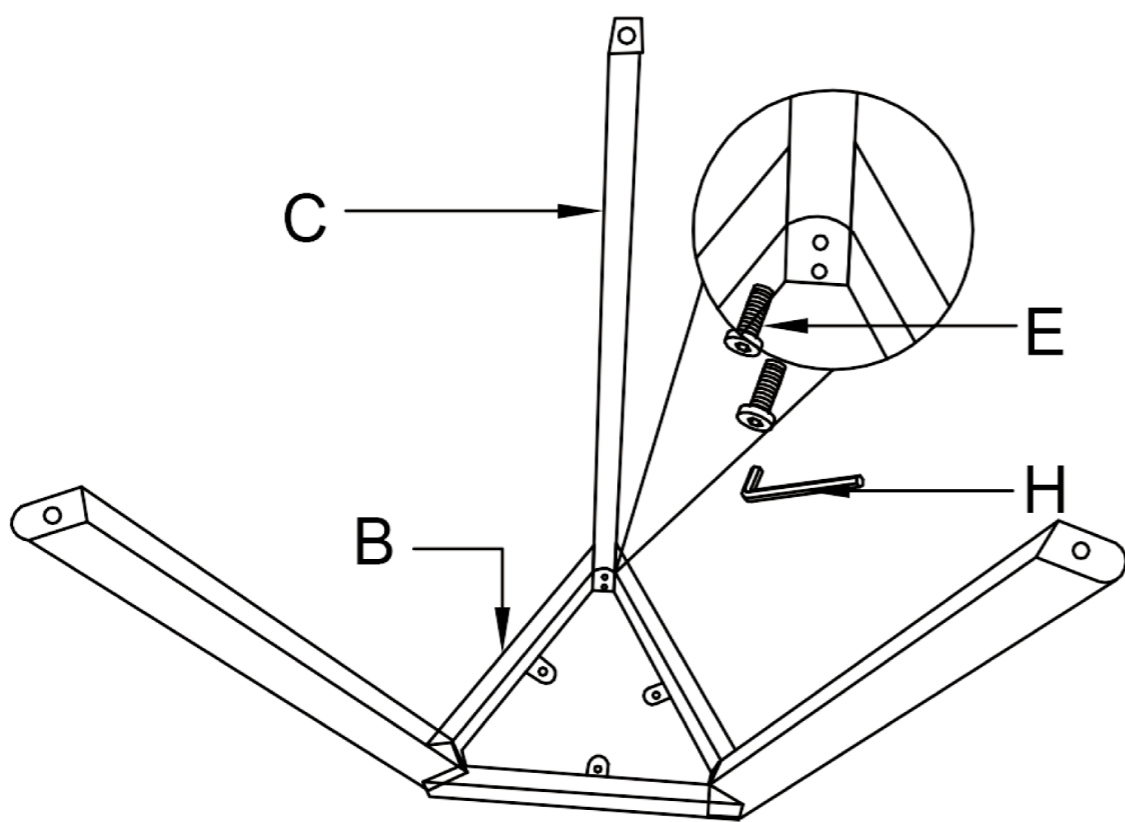

INSTRUCCIONES

Mesa Nera Redonda 60cm

www.soloproductos.com

Ctra. de Córdoba, km. 432 Pol. Ind. La Vega, Naves 1, 18230 Atarfe (Granada)

Mesa Nera Redonda 60cm

1

3

4

A X1PC 	B X1PC 	C X3PCS 	D X3PCS 
E X6PCS 	F X3PCS 	G X3PCS 	H X1PC 

SOLOPRODUCTOS

www.soloproductos.com