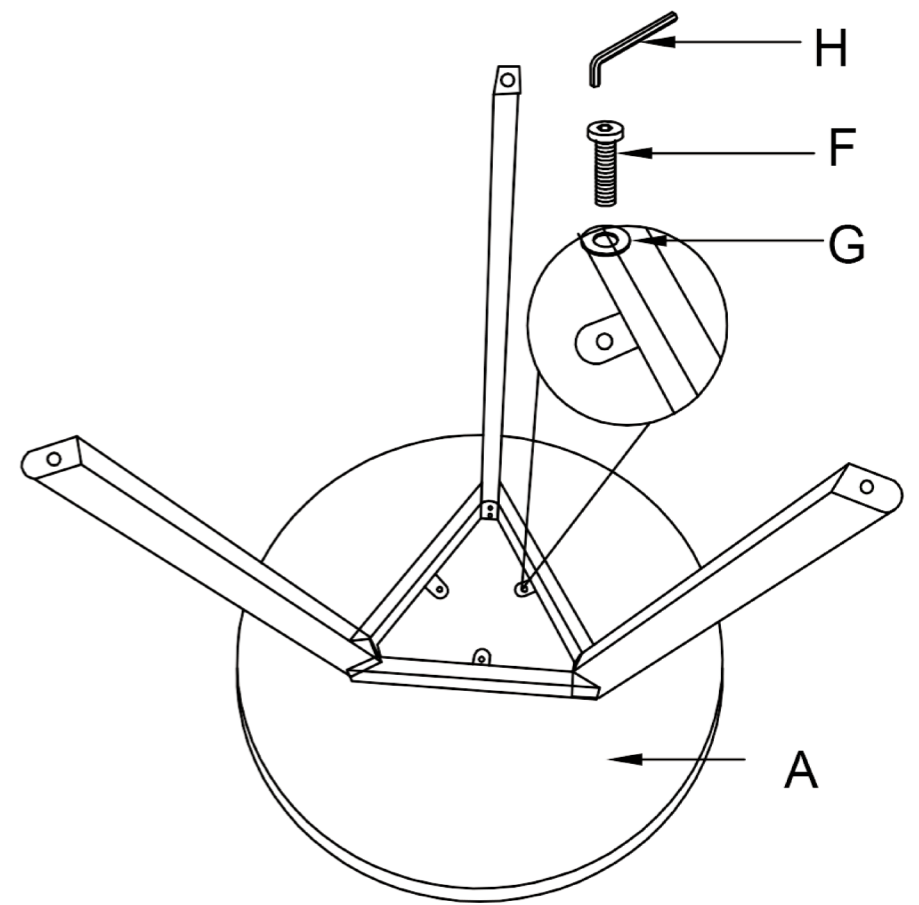

INSTRUCCIONES

Mesa Nera Redonda 60cm

www.soloproductos.com

Ctra. de Córdoba, km. 432 Pol. Ind. La Vega, Naves 1, 18230 Atarfe (Granada)

Mesa Nera Redonda 60cm

1

3

4

A X1PC 	B X1PC 	C X3PCS 	D X3PCS 
E X6PCS 	F X3PCS 	G X3PCS 	H X1PC 

SOLOPRODUCTOS

www.soloproductos.com